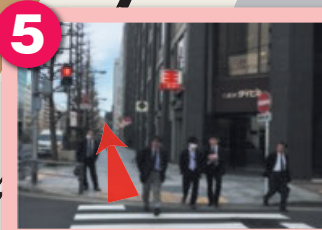

会場案内

〒104-0031
東京都中央区京橋1-1-6 越前屋ビル4階

☎03-6262-3954

1 JR東京駅「八重洲中央改札口」から出札します。

2 JR東京駅「八重洲中央口」から駅外へ。

3 横断歩道手前に八重洲地下街に降りる階段が見えます。

4 横断歩道を矢印の方向に、向かって進んでください。

5 「ダイビル」を右手に進んでください。