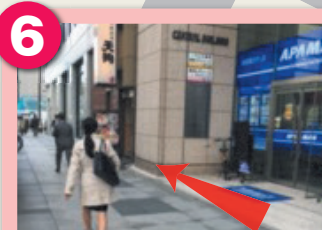

会場案内

〒104-0031
東京都中央区京橋1-1-6 越前屋ビル4階

☎03-6262-3954

1 JR東京駅「八重洲中央改札口」から出札します。

2 JR東京駅「八重洲中央口」から駅外へ。

3 横断歩道手前に八重洲地下街に降りる階段が見えます。

4 横断歩道を矢印の方向に、向かって進んでください。

5 「ダイビル」を右手に進んでください。

6 「アパマンショップ」の前を通過してください。

7 総務省の移住・交流情報ガーデンの看板が見えます。

総務省の移住・交流情報ガーデンの看板下に入口がございます。エレベーターにて4階「東京八重洲会議室」へお越しください。