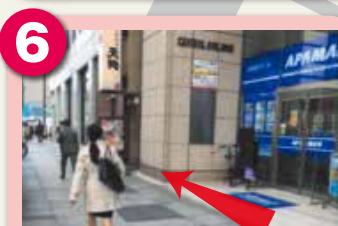

## 会場案内

〒104-0031  
東京都中央区京橋1-1-6 越前屋ビル4階

☎03-6262-3954

1 JR東京駅「八重洲中央改札口」から出札します。

2 JR東京駅「八重洲中央口」から駅外へ。

3 ロータリー右手前方に「YANMAR」ビルが見えます。

4 横断歩道を渡り、「YANMARビル」を右手に前方へ進んでください。

5 「ダイビル」を右手に進んでください。

6 「アパマンショップ」の前を通過してください。

7 居酒屋「天狗」看板が見えます。

B1に居酒屋「天狗」があるビルが「越前屋ビル」です。「東京八重洲会議室」は4階になります。