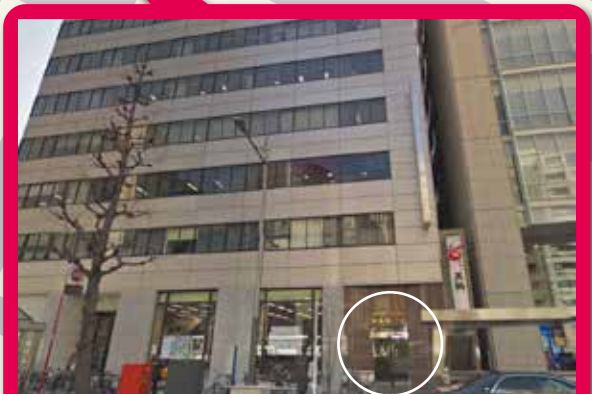

## 会場案内

〒104-0031  
東京都中央区京橋1-1-6 越前屋ビル4階

☎03-6262-3954

1 JR東京駅「八重洲中央改札口」から出札します。

2 JR東京駅「八重洲中央口」から駅外へ。

3 ロータリー右手前方に「YANMAR」ビルが見えます。

4 横断歩道を渡り、「YANMARビル」を右手に前方へ進んでください。

5 「ダイビル」を右手に進んでください。

6 「アパマンショップ」の前を通過してください。

7 居酒屋「天狗」看板が見えます。

B1に居酒屋「天狗」があるビルが「越前屋ビル」です。「東京八重洲会議室」は4階になります。