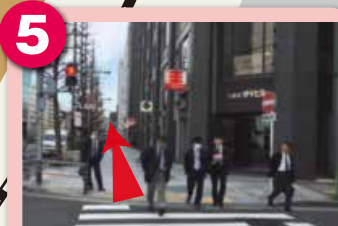

## 会場案内

〒104-0031  
東京都中央区京橋1-1-6 越前屋ビル4階

☎03-6262-3954

1 JR東京駅「八重洲中央改札口」から出札します。

2 JR東京駅「八重洲中央口」から駅外へ。

3 ロータリー右手前方に「YANMAR」ビルが見えます。

4 横断歩道を渡り、「YANMARビル」を右手に前方へ進んでください。

5 「ダイビル」を右手に進んでください。

6 「アパマンショップ」の前を通過してください。

7 居酒屋「天狗」看板が見えます。

B1に居酒屋「天狗」があるビルが「越前屋ビル」です。「東京八重洲会議室」は4階になります。