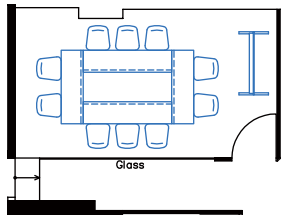

Floor Information

3階

4階

3-A (17㎡) キャンペーン価格
1時間(税込) : **¥5,400**
通常価格 ¥5,940

配置形式	収容人数 (3名掛け)	収容人数 (2名掛け)
口の字型	10名	8名

4-E (18㎡) キャンペーン価格
1時間(税込) : **¥5,400**
通常価格 ¥5,940

配置形式	収容人数 (3名掛け)	収容人数 (2名掛け)
口の字型	10名	8名

3-B (15㎡) キャンペーン価格
1時間(税込) : **¥5,400**
通常価格 ¥5,940

配置形式	収容人数 (3名掛け)	収容人数 (2名掛け)
口の字型	10名	8名

4-F (14㎡) キャンペーン価格
1時間(税込) : **¥5,400**
通常価格 ¥5,940

配置形式	収容人数 (3名掛け)	収容人数 (2名掛け)
口の字型	—	8名

3-C (17㎡) キャンペーン価格
1時間(税込) : **¥5,400**
通常価格 ¥5,940

配置形式	収容人数 (3名掛け)	収容人数 (2名掛け)
口の字型	12名	8名

4-G (49㎡) 1時間(税込) : **¥8,910** (通常価格) **¥8,100** (キャンペーン価格)

配置形式	収容人数 (3名掛け)	収容人数 (2名掛け)
スクール型	32名	24名
口の字型	28名	20名
グループ型 (机2台)	32名	24名
グループ型 (机3台)	27名	18名

3-D (205㎡) 1時間(税込) : **¥21,600** (通常価格) **¥19,440** (キャンペーン価格)