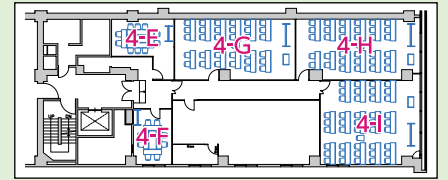

Floor Information

3階

4階

3-A (17㎡) キャンペーン価格
1時間(税込) : **¥5,400**
通常価格 ¥5,940

配置形式	収容人数 (3名掛け)	収容人数 (2名掛け)
口の字型	10名	8名

4-E (18㎡) キャンペーン価格
1時間(税込) : **¥5,400**
通常価格 ¥5,940

配置形式	収容人数 (3名掛け)	収容人数 (2名掛け)
口の字型	10名	8名