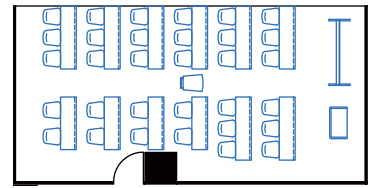

Floor Information

3階

4階

3-A (17㎡) キャンペーン価格
1時間(税込) : **¥5,400**
通常価格 ¥5,940

配置形式	収容人数 (3名掛け)	収容人数 (2名掛け)
口の字型	10名	8名

4-E (18㎡) キャンペーン価格
1時間(税込) : **¥5,400**
通常価格 ¥5,940

配置形式	収容人数 (3名掛け)	収容人数 (2名掛け)
口の字型	10名	8名

3-B (15㎡) キャンペーン価格
1時間(税込) : **¥5,400**
通常価格 ¥5,940

配置形式	収容人数 (3名掛け)	収容人数 (2名掛け)
口の字型	10名	8名

4-F (14㎡) キャンペーン価格
1時間(税込) : **¥5,400**
通常価格 ¥5,940

配置形式	収容人数 (3名掛け)	収容人数 (2名掛け)
口の字型	—	8名

3-C (17㎡) キャンペーン価格
1時間(税込) : **¥5,400**
通常価格 ¥5,940

配置形式	収容人数 (3名掛け)	収容人数 (2名掛け)
口の字型	12名	8名

4-G (49㎡) 1時間(税込) : **¥8,910** (通常価格) **¥8,100** (キャンペーン価格)

配置形式	収容人数 (3名掛け)	収容人数 (2名掛け)
スクール型	32名	24名
口の字型	28名	20名
グループ型 (机2台)	32名	24名
グループ型 (机3台)	27名	18名

3-D (205㎡) 1時間(税込) : **¥21,600** (通常価格) **¥19,440** (キャンペーン価格)

配置形式	収容人数 (3名掛け)	収容人数 (2名掛け)
スクール型	113名	82名
口の字型	54名	36名
グループ型 (机2台)	98名	68名
グループ型 (机3台)	81名	54名

4-H (50㎡) 1時間(税込) : **¥9,720** (通常価格) **¥8,640** (キャンペーン価格)

配置形式	収容人数 (3名掛け)	収容人数 (2名掛け)
スクール型	34名	24名
口の字型	28名	20名
グループ型 (机2台)	34名	24名
グループ型 (机3台)	27名	18名