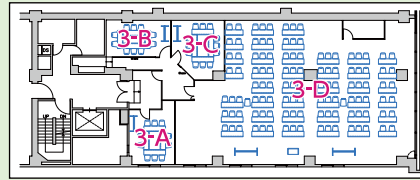

イオンコンパス 東京駅前会議室

東京駅
八重洲口から
徒歩1分!
八重洲地下街
直結!

採用・面接・セミナーなどの用途に最適!!

法人会員・Web予約 キャンペーン実施中

2017年3月31日(金)お申込み受付まで

様々な用途に利用できるルームタイプは**9タイプ!**
平面図は裏面をご覧ください。

ルームタイプ	定員	通常価格 (1時間・税込)	法人会員・Web予約 キャンペーン価格
3-A	10	5,940円	5,400円
3-B	10	5,940円	5,400円
3-C	12	5,940円	5,400円
3-D	113	21,600円	19,440円
4-E	10	5,940円	5,400円
4-F	8	5,940円	5,400円
4-G	32	8,910円	8,100円
4-H	34	9,720円	8,640円
4-I	42	10,800円	9,720円

Floor Information

3階

4階

3-A (17㎡) キャンペーン価格
1時間(税込) : **¥5,400**
通常価格 ¥5,940

配置形式	収容人数 (3名掛け)	収容人数 (2名掛け)
口の字型	10名	8名

4-E (18㎡) キャンペーン価格
1時間(税込) : **¥5,400**
通常価格 ¥5,940

配置形式	収容人数 (3名掛け)	収容人数 (2名掛け)
口の字型	10名	8名

3-B (15㎡) キャンペーン価格
1時間(税込) : **¥5,400**
通常価格 ¥5,940

配置形式	収容人数 (3名掛け)	収容人数 (2名掛け)
口の字型	10名	8名

4-F (14㎡) キャンペーン価格
1時間(税込) : **¥5,400**
通常価格 ¥5,940

配置形式	収容人数 (3名掛け)	収容人数 (2名掛け)
口の字型	—	8名

3-C (17㎡) キャンペーン価格
1時間(税込) : **¥5,400**
通常価格 ¥5,940