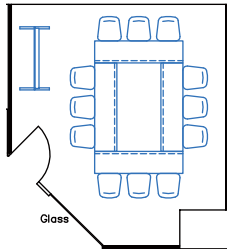

3-B (15㎡) キャンペーン価格
1時間(税込) : **¥5,400**
通常価格 ¥5,940

配置形式	収容人数 (3名掛け)	収容人数 (2名掛け)
口の字型	10名	8名

4-F (14㎡) キャンペーン価格
1時間(税込) : **¥5,400**
通常価格 ¥5,940

配置形式	収容人数 (3名掛け)	収容人数 (2名掛け)
口の字型	—	8名

3-C (17㎡) キャンペーン価格
1時間(税込) : **¥5,400**
通常価格 ¥5,940

配置形式	収容人数 (3名掛け)	収容人数 (2名掛け)
口の字型	12名	8名

4-G (49㎡) 1時間(税込) : **¥8,910** (通常価格) **¥8,100** (キャンペーン価格)

配置形式	収容人数 (3名掛け)	収容人数 (2名掛け)
スクール型	32名	24名
口の字型	28名	20名
グループ型 (机2台)	32名	24名
グループ型 (机3台)	27名	18名

3-D (205㎡) 1時間(税込) : **¥21,600** (通常価格) **¥19,440** (キャンペーン価格)