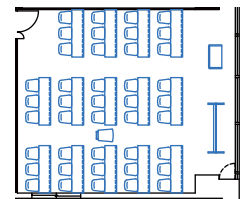

配置形式	収容人数 (3名掛け)	収容人数 (2名掛け)
スクール型	113名	82名
口の字型	54名	36名
グループ型 (机2台)	98名	68名
グループ型 (机3台)	81名	54名

4-H (50㎡) 1時間(税込) : **¥9,720** (通常価格) **¥8,640** (キャンペーン価格)

配置形式	収容人数 (3名掛け)	収容人数 (2名掛け)
スクール型	34名	24名
口の字型	28名	20名
グループ型 (机2台)	34名	24名
グループ型 (机3台)	27名	18名

4-I (52㎡) 1時間(税込) : **¥10,800** (通常価格) **¥9,720** (キャンペーン価格)

配置形式	収容人数 (3名掛け)	収容人数 (2名掛け)
スクール型	42名	28名
口の字型	30名	20名
グループ型 (机2台)	36名	24名
グループ型 (机3台)	36名	24名

※2時間から利用できます。3-Dは5時間からとなります。

お申込み・お問い合わせ(ケータリングや会議室の見学等、お気軽にご相談ください)