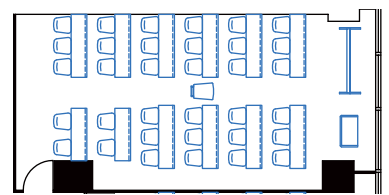

3-B (15㎡) キャンペーン価格
1時間(税込) : **¥5,400**
通常価格 ¥5,940

配置形式	収容人数 (3名掛け)	収容人数 (2名掛け)
口の字型	10名	8名

4-F (14㎡) キャンペーン価格
1時間(税込) : **¥5,400**
通常価格 ¥5,940

配置形式	収容人数 (3名掛け)	収容人数 (2名掛け)
口の字型	—	8名

3-C (17㎡) キャンペーン価格
1時間(税込) : **¥5,400**
通常価格 ¥5,940

配置形式	収容人数 (3名掛け)	収容人数 (2名掛け)
口の字型	12名	8名

4-G (49㎡) 1時間(税込) : **¥8,910** (通常価格) **¥8,100** (キャンペーン価格)

配置形式	収容人数 (3名掛け)	収容人数 (2名掛け)
スクール型	32名	24名
口の字型	28名	20名
グループ型 (机2台)	32名	24名
グループ型 (机3台)	27名	18名

3-D (205㎡) 1時間(税込) : **¥21,600** (通常価格) **¥19,440** (キャンペーン価格)

配置形式	収容人数 (3名掛け)	収容人数 (2名掛け)
スクール型	113名	82名
口の字型	54名	36名
グループ型 (机2台)	98名	68名
グループ型 (机3台)	81名	54名

4-H (50㎡) 1時間(税込) : **¥9,720** (通常価格) **¥8,640** (キャンペーン価格)

配置形式	収容人数 (3名掛け)	収容人数 (2名掛け)
スクール型	34名	24名
口の字型	28名	20名
グループ型 (机2台)	34名	24名
グループ型 (机3台)	27名	18名