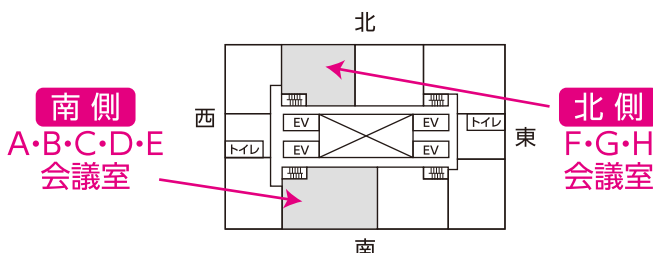

イオンコンパス 大阪駅前会議室

2時間
8,640円(税込)~

JR大阪駅より徒歩5分! 大阪駅前第2ビル15F

待合スペースやソファも設置

15F フloor図 ※詳細は裏面をご確認ください。

ルームタイプ	平米	定員	料金(1時間あたり)
Room A	90㎡	54名	10,260円
Room B	90㎡	54名	10,260円
Room C	35㎡	23名	5,184円
Room D	35㎡	23名	5,184円
Room E	57㎡	30名	7,560円
Room F	90㎡	64名	11,880円
Room G	59㎡	35名	8,640円
Room H	18㎡	10名	4,320円

イオンコンパスの会議室が選ばれる理由

- 設営・リハーサルも余裕がもてる
ご予約時間の**30分前から利用可能**
- **旅行会社**だから宿泊、食事、交通の面倒な手配も一括サポート
- スタッフが会議運営を安心サポート、**レイアウト変更無料**
- 土・日・祝日・夜間のご利用も可能、**割増料金はありません**

〒530-0001 大阪市北区梅田1-2-2 大阪駅前第2ビル15階

ご予約は電話又はWEBにて!