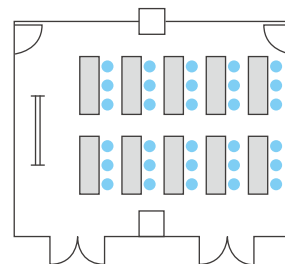

Room A (90㎡) 1時間：¥10,260- (税込)

配置形式	収容人数
スクール型	54名
口の字型	42名
グループ型	48名

Room E (57㎡) 1時間：¥7,560- (税込)

配置形式	収容人数
スクール型	30名
口の字型	30名
グループ型	30名

Room B (90㎡) 1時間：¥10,260- (税込)

配置形式	収容人数
スクール型	54名
口の字型	42名
グループ型	48名

Room F (90㎡) 1時間：¥11,880- (税込)

配置形式	収容人数
スクール型	64名
口の字型	36名
グループ型	49名

Room C (35㎡) 1時間：¥5,184- (税込)

配置形式	収容人数
スクール型	23名
口の字型	18名
グループ型	23名

Room G (59㎡) 1時間：¥8,640- (税込)

配置形式	収容人数
スクール型	35名
口の字型	24名
グループ型	28名