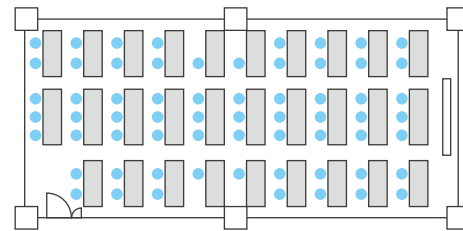

Room A (90㎡) 1時間：¥10,260- (税込)

配置形式	収容人数
スクール型	54名
口の字型	42名
グループ型	48名

Room E (57㎡) 1時間：¥7,560- (税込)

配置形式	収容人数
スクール型	30名
口の字型	30名
グループ型	30名

Room B (90㎡) 1時間：¥10,260- (税込)

配置形式	収容人数
スクール型	54名
口の字型	42名
グループ型	48名

Room F (90㎡) 1時間：¥11,880- (税込)

配置形式	収容人数
スクール型	64名
口の字型	36名
グループ型	49名

Room C (35㎡) 1時間：¥5,184- (税込)

配置形式	収容人数
スクール型	23名
口の字型	18名
グループ型	23名

Room G (59㎡) 1時間：¥8,640- (税込)

配置形式	収容人数
スクール型	35名
口の字型	24名
グループ型	28名

Room D (35㎡) 1時間：¥5,184- (税込)

配置形式	収容人数
スクール型	23名
口の字型	18名
グループ型	23名

Room H (18㎡) 1時間：¥4,320- (税込)

配置形式	収容人数
スクール型	6名
口の字型	10名
グループ型	10名

お申込み・お問い合わせ(ケータリングや会議室の見学等、お気軽にご相談ください)

イオンコンパス大阪駅前会議室 TEL: 06-6225-7505