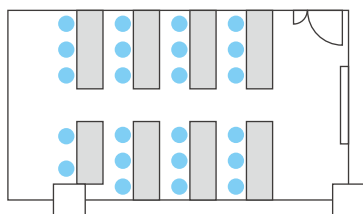

Room A (90㎡) 1時間：¥10,260- (税込)

配置形式	収容人数
スクール型	54名
口の字型	42名
グループ型	48名

Room E (57㎡) 1時間：¥7,560- (税込)

配置形式	収容人数
スクール型	30名
口の字型	30名
グループ型	30名

Room B (90㎡) 1時間：¥10,260- (税込)

配置形式	収容人数
スクール型	54名
口の字型	42名
グループ型	48名

Room F (90㎡) 1時間：¥11,880- (税込)

配置形式	収容人数
スクール型	64名
口の字型	36名
グループ型	49名

Room C (35㎡) 1時間：¥5,184- (税込)

配置形式	収容人数
スクール型	23名
口の字型	18名
グループ型	23名

Room G (59㎡) 1時間：¥8,640- (税込)

配置形式	収容人数
スクール型	35名
口の字型	24名
グループ型	28名

Room D (35㎡) 1時間：¥5,184- (税込)

配置形式	収容人数
スクール型	23名
口の字型	18名
グループ型	23名

Room H (18㎡) 1時間：¥4,320- (税込)

配置形式	収容人数
スクール型	6名
口の字型	10名
グループ型	10名

お申込み・お問い合わせ(ケータリングや会議室の見学等、お気軽にご相談ください)

イオンコンパス大阪駅前会議室 TEL: 06-6225-7505