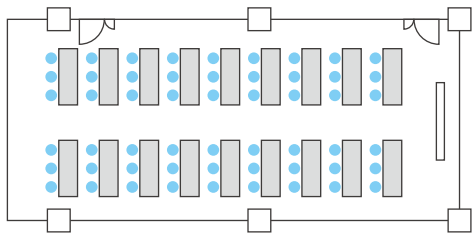

Room A (90㎡) 1時間：¥10,260- (税込)

配置形式	収容人数
スクール型	54名
口の字型	42名
グループ型	48名

Room E (57㎡) 1時間：¥7,560- (税込)

配置形式	収容人数
スクール型	30名
口の字型	30名
グループ型	30名

Room B (90㎡) 1時間：¥10,260- (税込)

配置形式	収容人数
スクール型	54名
口の字型	42名
グループ型	48名

Room F (90㎡) 1時間：¥11,880- (税込)

配置形式	収容人数
スクール型	64名
口の字型	36名
グループ型	49名

Room C (35㎡) 1時間：¥5,184- (税込)

配置形式	収容人数
スクール型	23名
口の字型	18名
グループ型	23名

Room G (59㎡) 1時間：¥8,640- (税込)

配置形式	収容人数
スクール型	35名
口の字型	24名
グループ型	28名