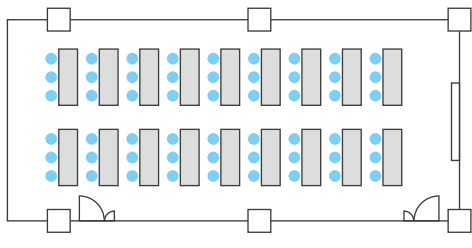

Room A (90㎡) 1時間：¥10,260- (税込)

配置形式	収容人数
スクール型	54名
口の字型	42名
グループ型	48名

Room E (57㎡) 1時間：¥7,560- (税込)

配置形式	収容人数
スクール型	30名
口の字型	30名
グループ型	30名

Room B (90㎡) 1時間：¥10,260- (税込)

配置形式	収容人数
スクール型	54名
口の字型	42名
グループ型	48名

Room F (90㎡) 1時間：¥11,880- (税込)

配置形式	収容人数
スクール型	64名
口の字型	36名
グループ型	49名

Room C (35㎡) 1時間：¥5,184- (税込)

配置形式	収容人数
スクール型	23名
口の字型	18名
グループ型	23名

Room G (59㎡) 1時間：¥8,640- (税込)

配置形式	収容人数
スクール型	35名
口の字型	24名
グループ型	28名